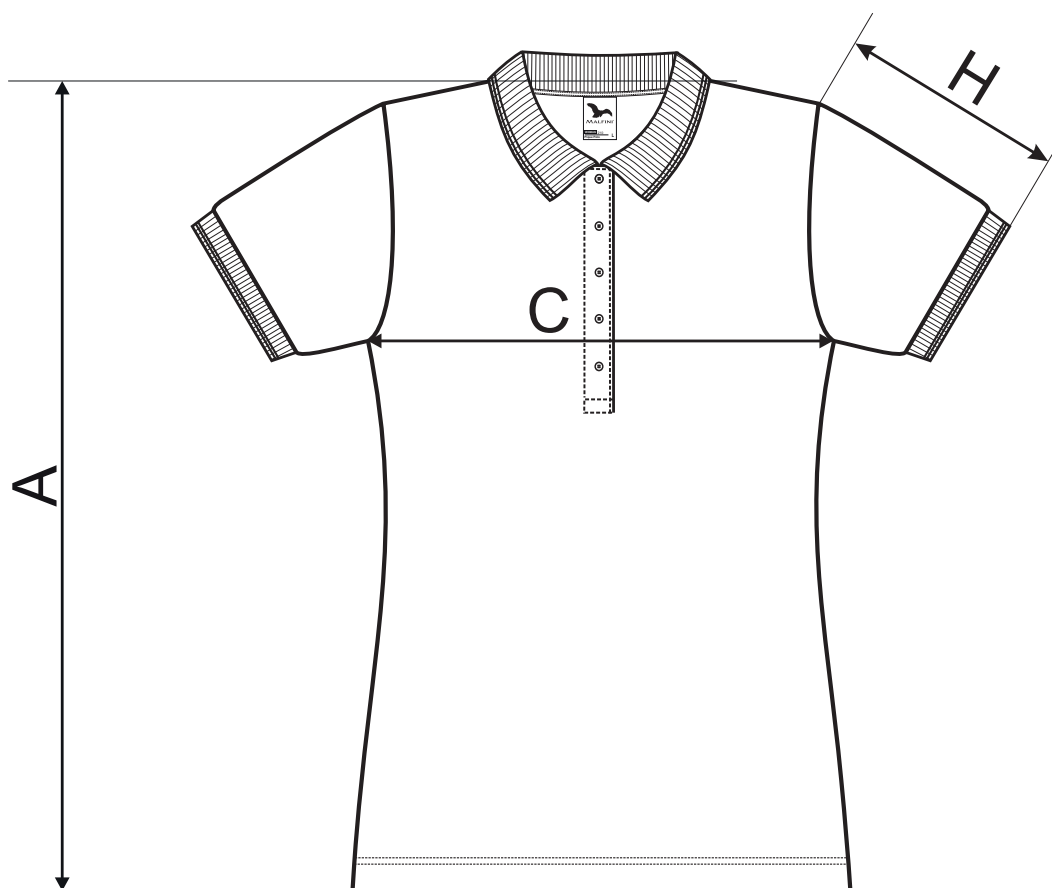

21X Pique Polo ♀

SIZE SPECIFICATION [cm]

size	XS	S	M	L	XL	2XL	3XL
A	62	64	66	68,5	71	73,5	76
C	40	44	48	52	58	64	70
H	19	19,5	19,5	20,5	22	24,5	25,5

All size specifications listed are in cm. Accepted tolerance of up to $\pm 5\%$.

Barva 12 / Colour 12:

Ostatní / Other colours:

i Na základě přání zákazníků došlo k úpravě rozměrů u vybraných velikostí. V rámci jedné zásilky se tak mohou ojediněle objevit produkty s původními i novými rozměry. Tato skutečnost není důvodem k reklamaci. / Based on customers feedback the dimensions in chosen sizes has been adjusted. Therefore in one order you may find products with both original and new dimensions. Claims concerning this matter will be disregarded.